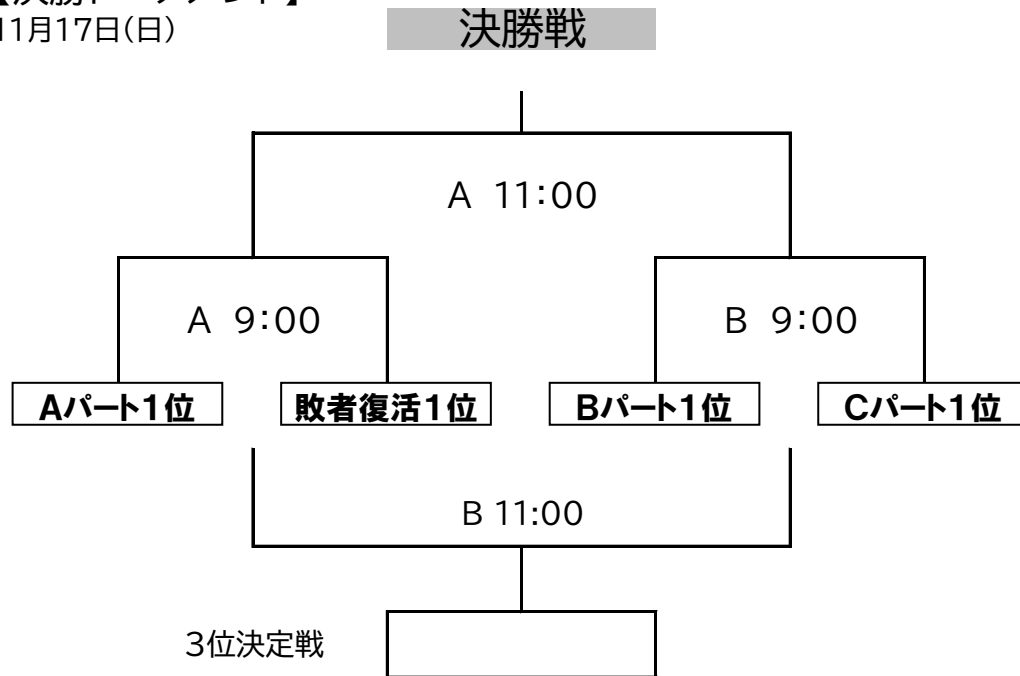

# 第24回九州地区大学ソフトボール秋季大会組み合わせ表(男子)

会場:ひなた宮崎県総合運動公園 軟式野球場・運動広場

【予選リンク戦】 11月16日(土)

【決勝トーナメント】  
11月17日(日)

コート	Aコート	Bコート	Cコート
会場	軟式A	軟式B	運動広場B
8:45	①VS②	④VS⑤	⑧VS⑨
10:45	①VS③	⑥VS⑦	⑧VS⑩
12:45	②VS③	④VS⑦	⑨VS⑩
14:45		⑤VS⑥	