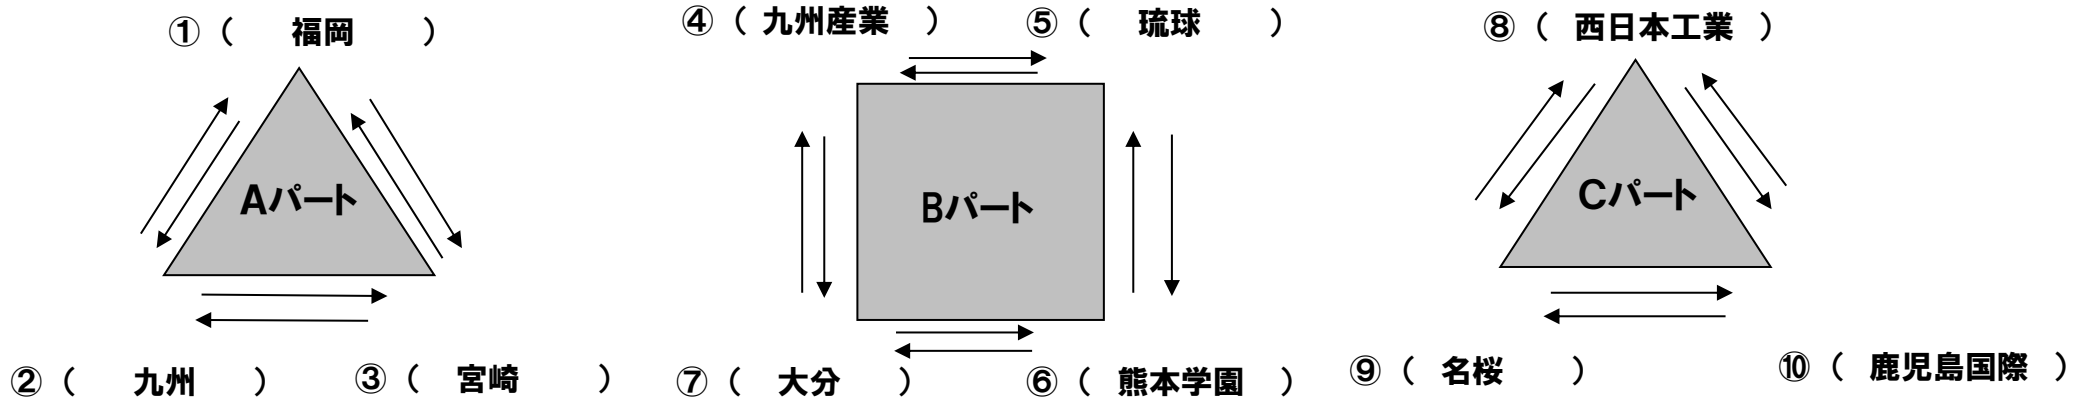

# 第24回九州地区大学ソフトボール秋季大会組み合わせ表(男子)

会場:ひなた宮崎県総合運動公園 軟式野球場・運動広場

【予選リンク戦】 11月16日(土)

【決勝トーナメント】  
11月17日(日)

コート	Aコート	Bコート	Cコート
会場	軟式A	軟式B	運動広場B
8:45	①VS②	④VS⑤	⑧VS⑨
10:45	①VS③	⑥VS⑦	⑧VS⑩
12:45	②VS③	④VS⑦	⑨VS⑩
14:45		⑤VS⑥	