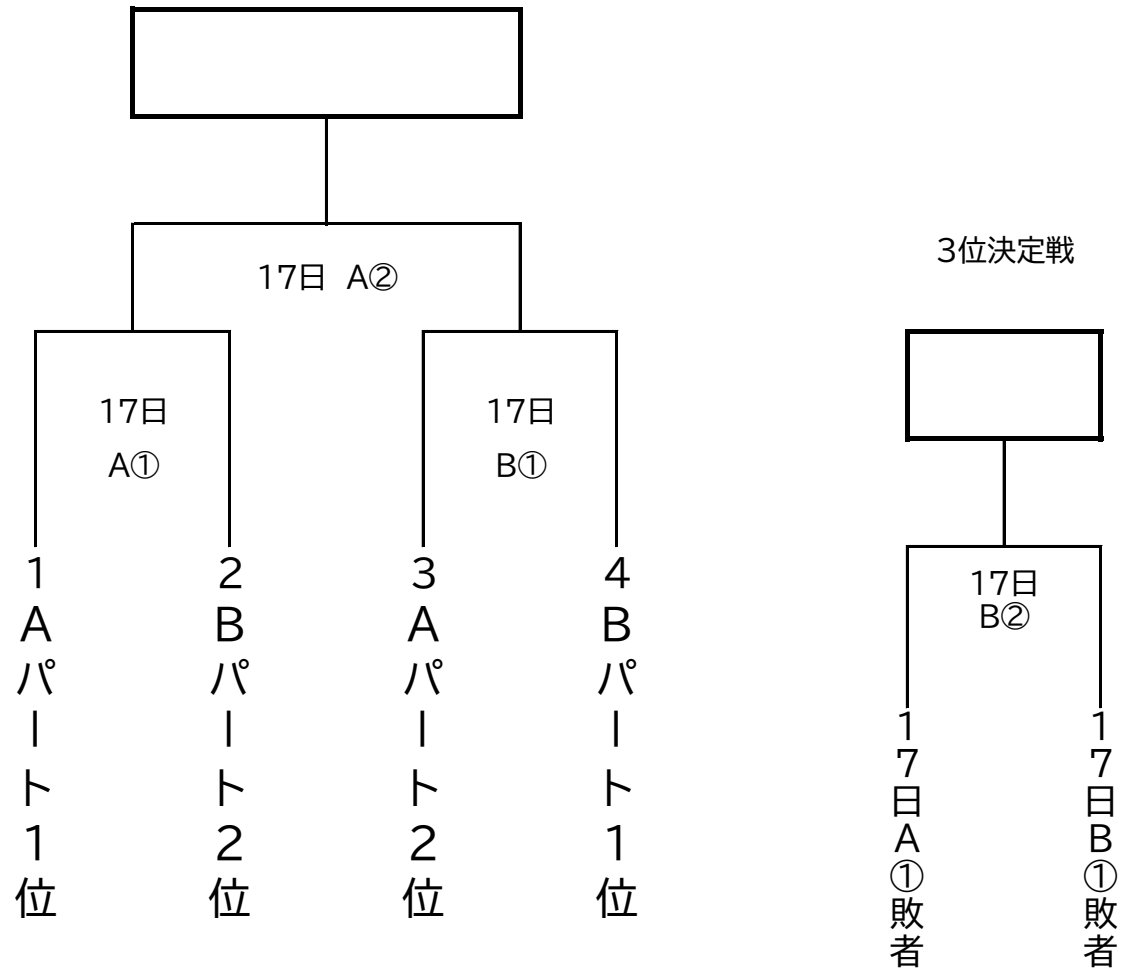

# 第24回九州地区大学女子ソフトボール秋季大会組合せ

会 場 ひなた宮崎県総合運動公園 運動広場

## Aパート

	①福岡	②九州共立	③名桜
①福岡		16日A1	16A2
②九州共立	16A1		16A3
③名桜	16A2	16日A3	