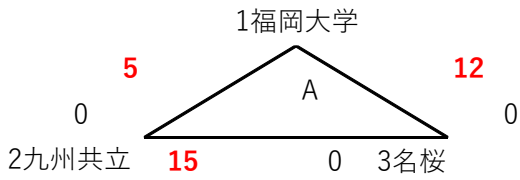

第24回九州地区大学ソフトボール秋季大会

令和6年11月16日～17日

【男子】

【女子】

11/16(土)雨天のため、11/17(日)のみの実施となった。