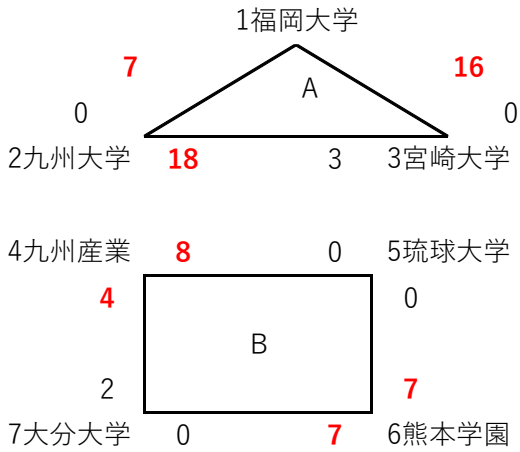

第24回九州地区大学ソフトボール秋季大会

令和6年11月16日～17日

【男子】

【女子】

11/16(土)雨天のため、11/17(日)のみの実施となった。