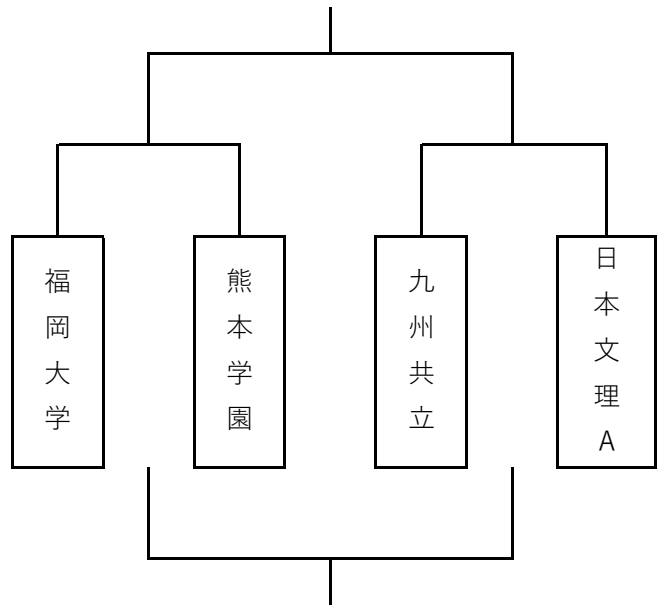

第24回九州地区大学ソフトボール秋季大会

令和6年11月16日～17日

【男子】

【女子】

11/16(土)雨天のため、11/17(日)のみの実施となった。