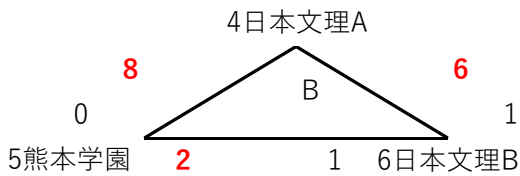

第24回九州地区大学ソフトボール秋季大会

令和6年11月16日～17日

【男子】

【女子】

11/16(土)雨天のため、11/17(日)のみの実施となった。