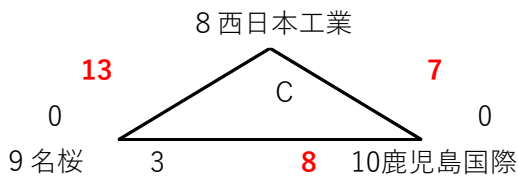

第24回九州地区大学ソフトボール秋季大会

令和6年11月16日～17日

【男子】

【女子】

11/16(土)雨天のため、11/17(日)のみの実施となった。