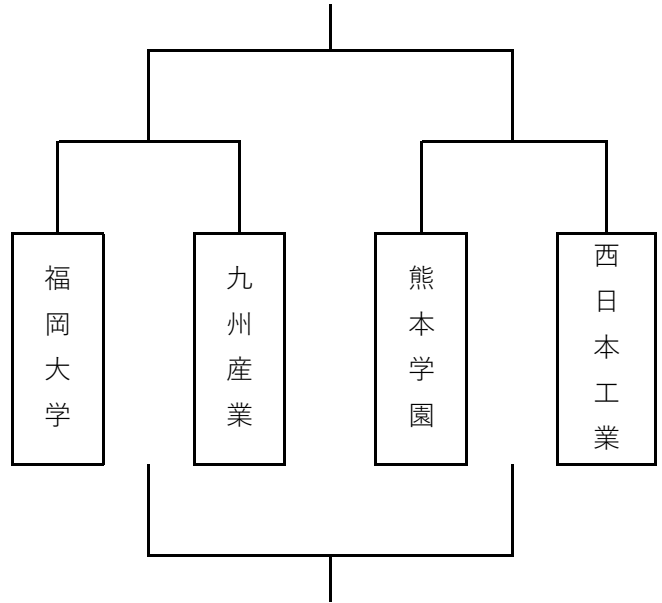

第24回九州地区大学ソフトボール秋季大会

令和6年11月16日～17日

【男子】

【女子】

11/16(土)雨天のため、11/17(日)のみの実施となった。