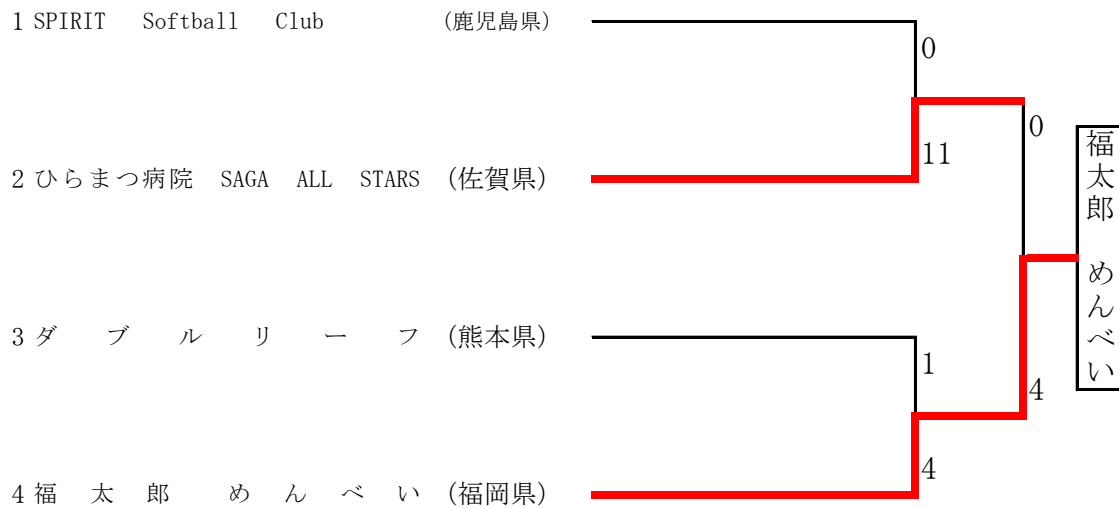

第42回全日本クラブ女子ソフトボール選手権大会九州地区予選会

期日 令和3年6月19日(土)
会場 臼杵市総合運動公園多目的グラウンドA

※上記4チームは、7月17日(土)～19日(月)静岡県富士宮市で開催される全日本クラブ女子選手権大会に九州地区代表として出場する。