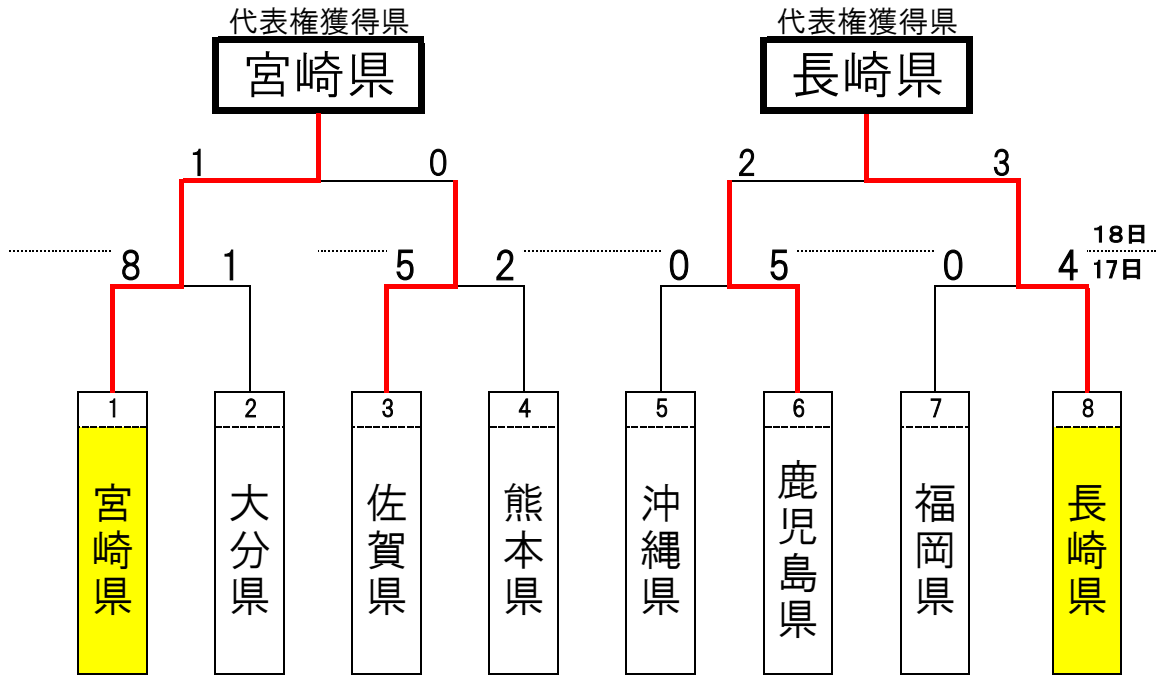

ソフトボール

《成年男子》

佐賀市立スポーツパーク川副A

《成年女子》

佐賀市健康運動センターA