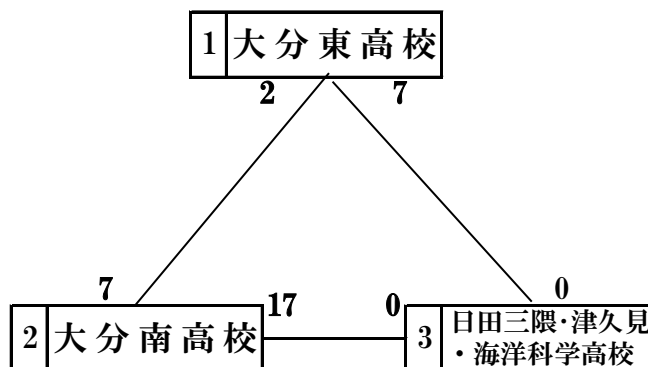

第52回九州高校女子ソフトボール選手権大会 大分県予選会

期 日	平成30年4月21日(土)
会 場	竹田市総合運動公園多目的広場

Aパート

Bパート

Aパート		昭和学園	佐伯豊南	大分西	勝敗	順位
		昭和学園		○ 7 - 2	○ 9 - 0	2勝0敗
	佐伯豊南	● 2 - 7		● 6 - 7	0勝2敗	3
	大分西	● 0 - 9	○ 7 - 6		1勝1敗	2
Bパート		大分東	大分南	日田三隈・津久見・海洋科学	勝敗	順位
		大分東	● 2 - 7	○ 7 - 0	1勝1敗	2
		大分南	○ 7 - 2	○ 17 - 0	2勝0敗	1
		日田三隈・津久見・海洋科学	● 0 - 7	● 0 - 17	0勝2敗	3

第1代表	大分南高等学校
第2代表	昭和学園高等学校

(第1代表・第2代表の決定は、抽選による)

(九州大会 平成30年5月12日・13日 大分県竹田市)