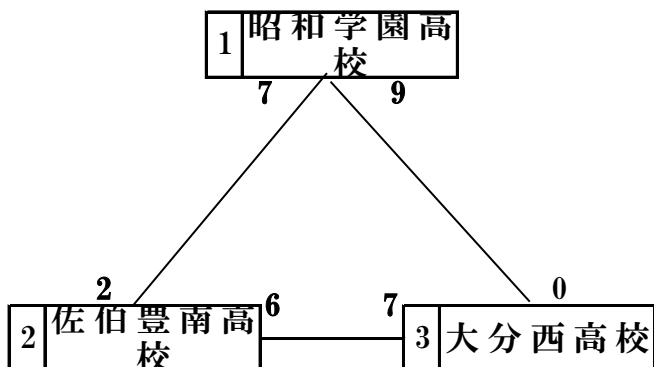

第52回九州高校女子ソフトボール選手権大会 大分県予選会

期 日	平成30年4月21日(土)
会 場	竹田市総合運動公園多目的広場

Aパート

Bパート

Aパート		昭和学園	佐伯豊南	大分西	勝敗	順位
		昭和学園		○ 7 - 2	○ 9 - 0	2勝0敗
	佐伯豊南	● 2 - 7		● 6 - 7	0勝2敗	3
	大分西	● 0 - 9	○ 7 - 6		1勝1敗	2
Bパート		大分東	大分南	日田三隈・津久見・海洋科学	勝敗	順位
		大分東	● 2 - 7	○ 7 - 0	1勝1敗	2
		大分南	○ 7 - 2	○ 17 - 0	2勝0敗	1
		日田三隈・津久見・海洋科学	● 0 - 7	● 0 - 17	0勝2敗	3

第1代表	大分南高等学校
第2代表	昭和学園高等学校

(第1代表・第2代表の決定は、抽選による)

(九州大会 平成30年5月12日・13日 大分県竹田市)