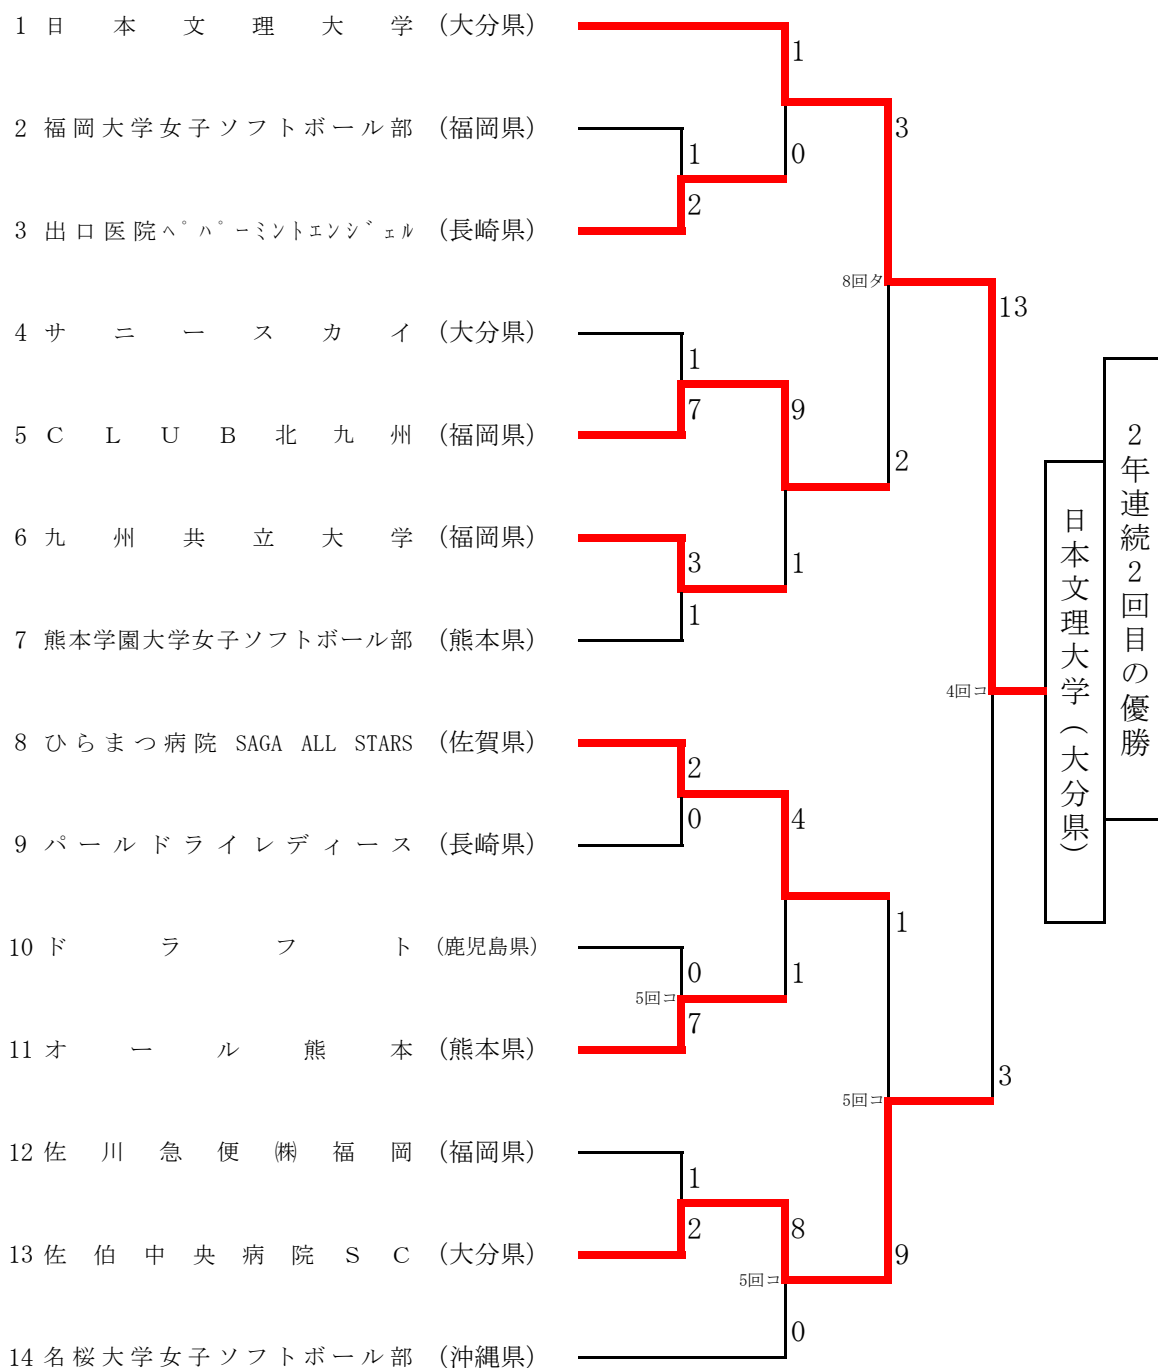

# 第68回全日本総合女子ソフトボール選手権大会九州地区予選会

期日 平成28年6月25日(土)～26日(日)  
 会場 別府市営市民球場ほか

※問い合わせ先：大分県ソフトボール協会 記録長 佐藤 久 (090-4484-4453)