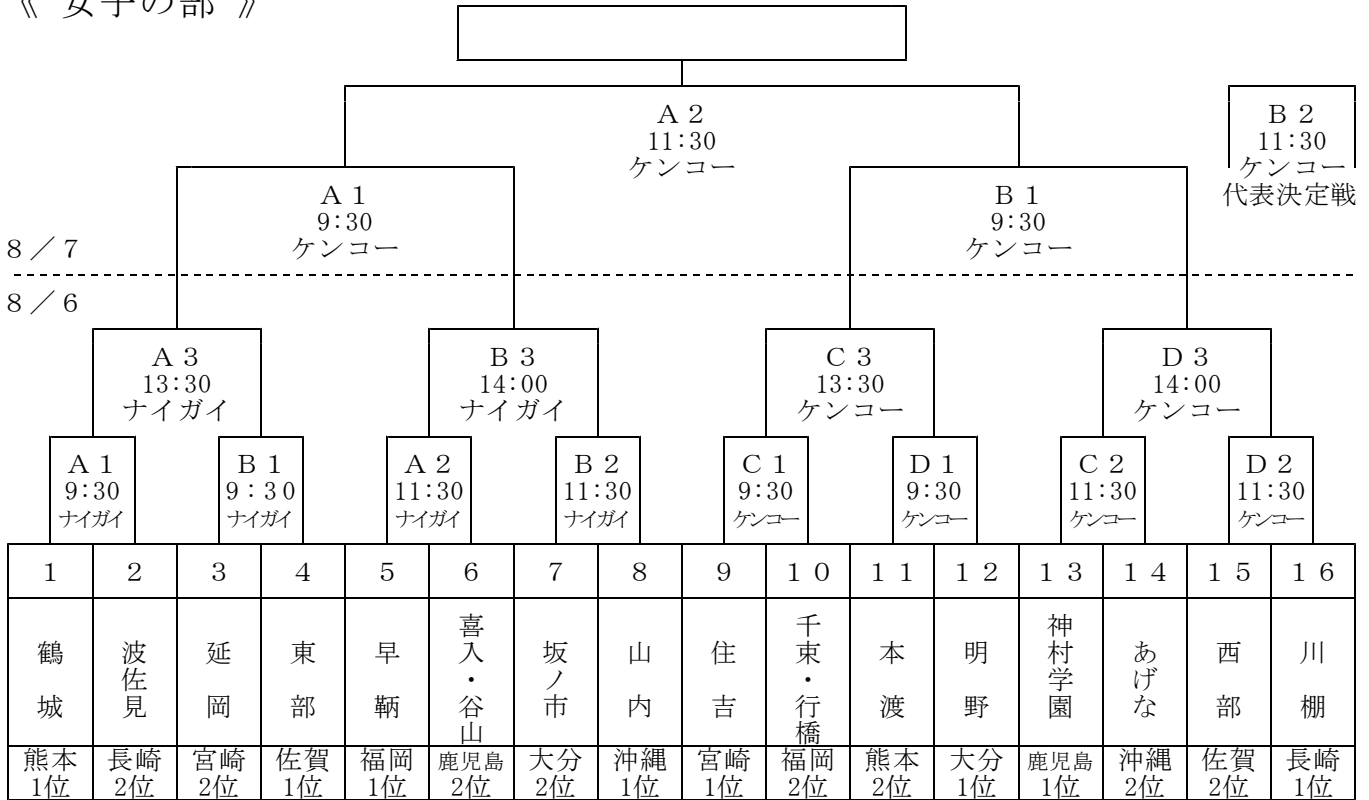

第48回 女子
第33回 男子

令和3年度 九州中学校体育大会
九州中学校ソフトボール競技大会組合せ

試合場 A球場：大分スポーツ公園 多目的運動広場A
B球場：大分スポーツ公園 多目的運動広場B
C球場：野口原総合運動場 軟式野球場A
D球場：野口原総合運動場 軟式野球場B
E球場：大分スポーツ公園 昭和電工スタジアム

《 女子の部 》

《 男子の部 》