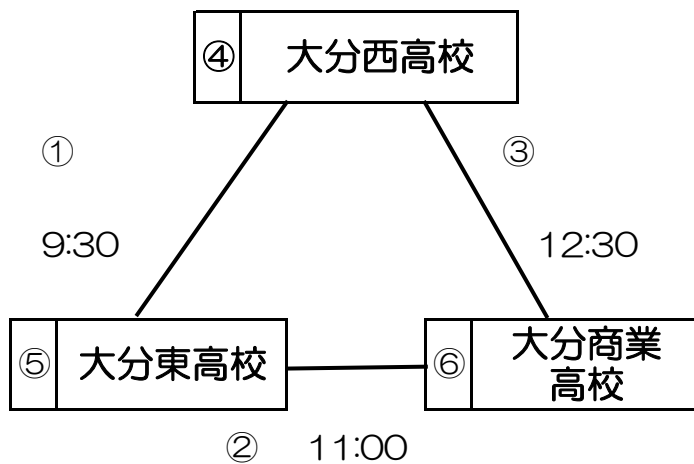

大分国体メモリアル 第10回少年女子ソフトボール選手権高校大会 組み合わせ表

大会日	平成30年9月22日(土)		予備日	9月24日(月)
会場	Aパート	竹田市総合運動公園 多目的広場A球場		
	Bパート	竹田市総合運動公園 多目的広場B球場		

A パート

B パート

A パート成績

	大分南	昭和学園	佐伯豊南	勝・敗	順位
大分南	-	-	-	-	
昭和学園	-	-	-	-	
佐伯豊南	-	-	-	-	

B パート成績

	大分西	大分東	大分商業	勝・敗	順位
大分西	-	-	-	-	
大分東	-	-	-	-	
大分商業	-	-	-	-	

優勝決定戦