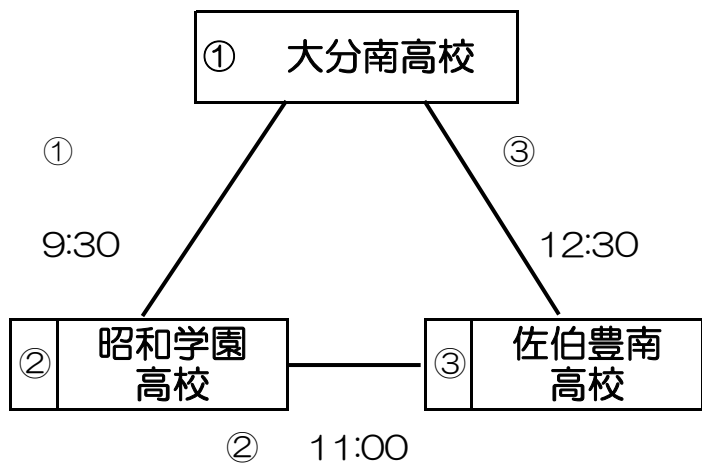

大分国体メモリアル 第10回少年女子ソフトボール選手権高校大会 組み合わせ表

大会日	平成30年9月22日(土)		予備日	9月24日(月)
会場	Aパート	竹田市総合運動公園 多目的広場A球場		
	Bパート	竹田市総合運動公園 多目的広場B球場		

A パート

B パート

A パート成績

	大分南	昭和学園	佐伯豊南	勝・敗	順位
大分南	-	-	-	-	
昭和学園	-	-	-	-	
佐伯豊南	-	-	-	-	

B パート成績

	大分西	大分東	大分商業	勝・敗	順位
大分西	-	-	-	-	
大分東	-	-	-	-	
大分商業	-	-	-	-	

優勝決定戦