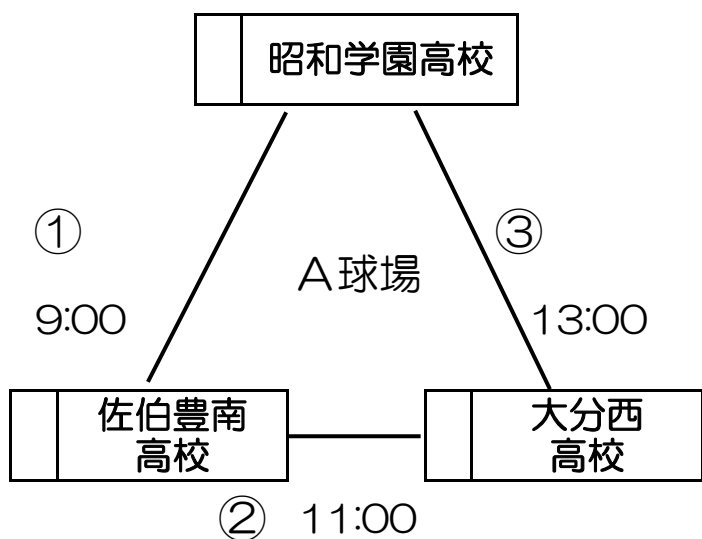

第52回九州高校女子ソフトボール選手権大会 大分県予選会

女子組合せ表

大会日	平成30年4月21日(土) 予備日 4月22日(日)・28日(土)		
会場	A球場	竹田市総合運動公園	多目的広場A球場
	B球場	竹田市総合運動公園	多目的広場B球場

A パート

B パート

※ 各パート1位チームが九州大会（5月12日～13日、大分県竹田市）への出場資格を獲得。