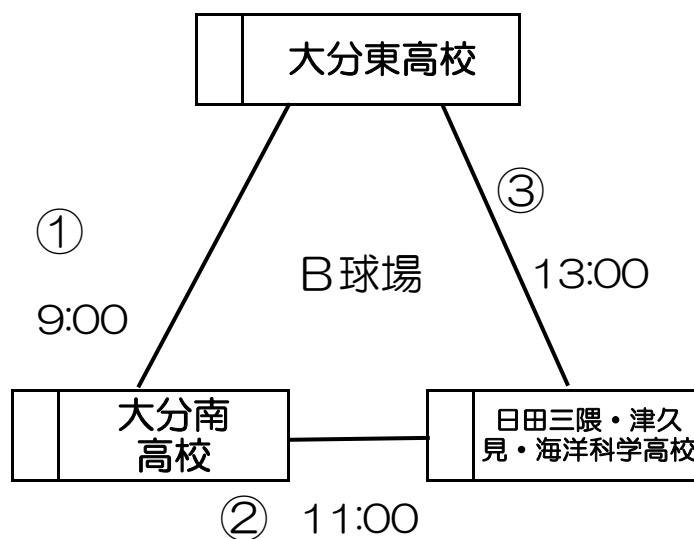

第52回九州高校女子ソフトボール選手権大会 大分県予選会

女子組合せ表

大会日	平成30年4月21日(土) 予備日 4月22日(日)・28日(土)		
会場	A球場	竹田市総合運動公園	多目的広場A球場
	B球場	竹田市総合運動公園	多目的広場B球場

A パート

B パート

※ 各パート1位チームが九州大会（5月12日～13日、大分県竹田市）への出場資格を獲得。